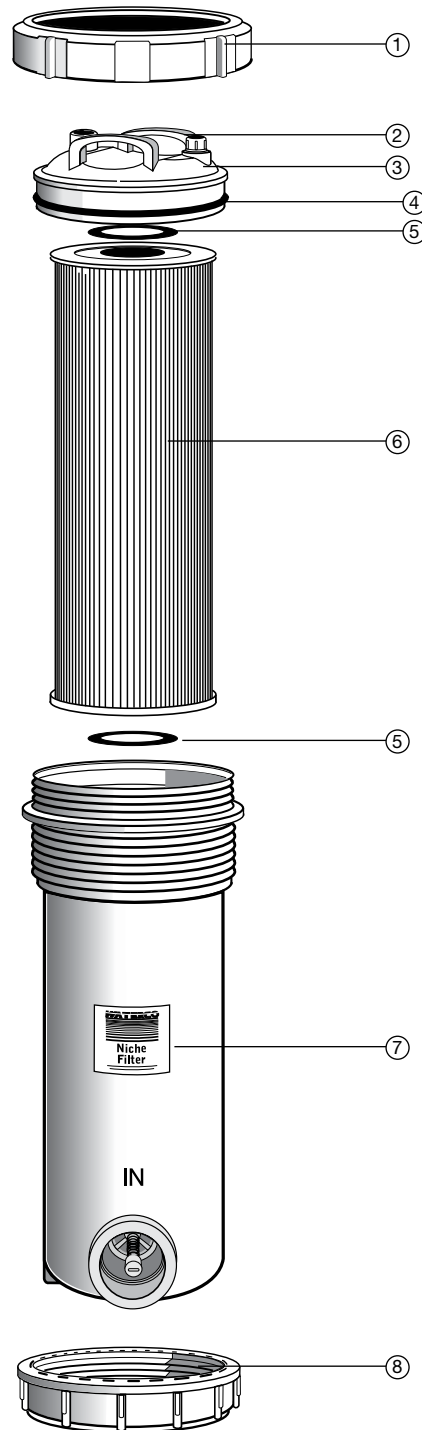

Top Load Cartridge Filter

Part Number	Product Description	Diagram No.	LIST PRICE
61209	Lid lock ring	1	€ 26.79
61206	Air release valve	2	€ 4.44
61207	Air release o ring	n/s	€ 2.23
61205	Lid	3	€ 20.49
61208	Lid o ring	4	€ 8.31
61213	Spacer ring	5	€ 3.35
62010	50sq ft cartridge	6	€ 99.79
62009	75sq ft cartridge	6	€ 136.57
61210	Top load filter tank 50	7	€ 66.81
61211	Top load filter tank 75	7	€ 91.86
61212	Body lock ring	8	€ 17.83
61200	Bi-pass valve	9	€ 16.03