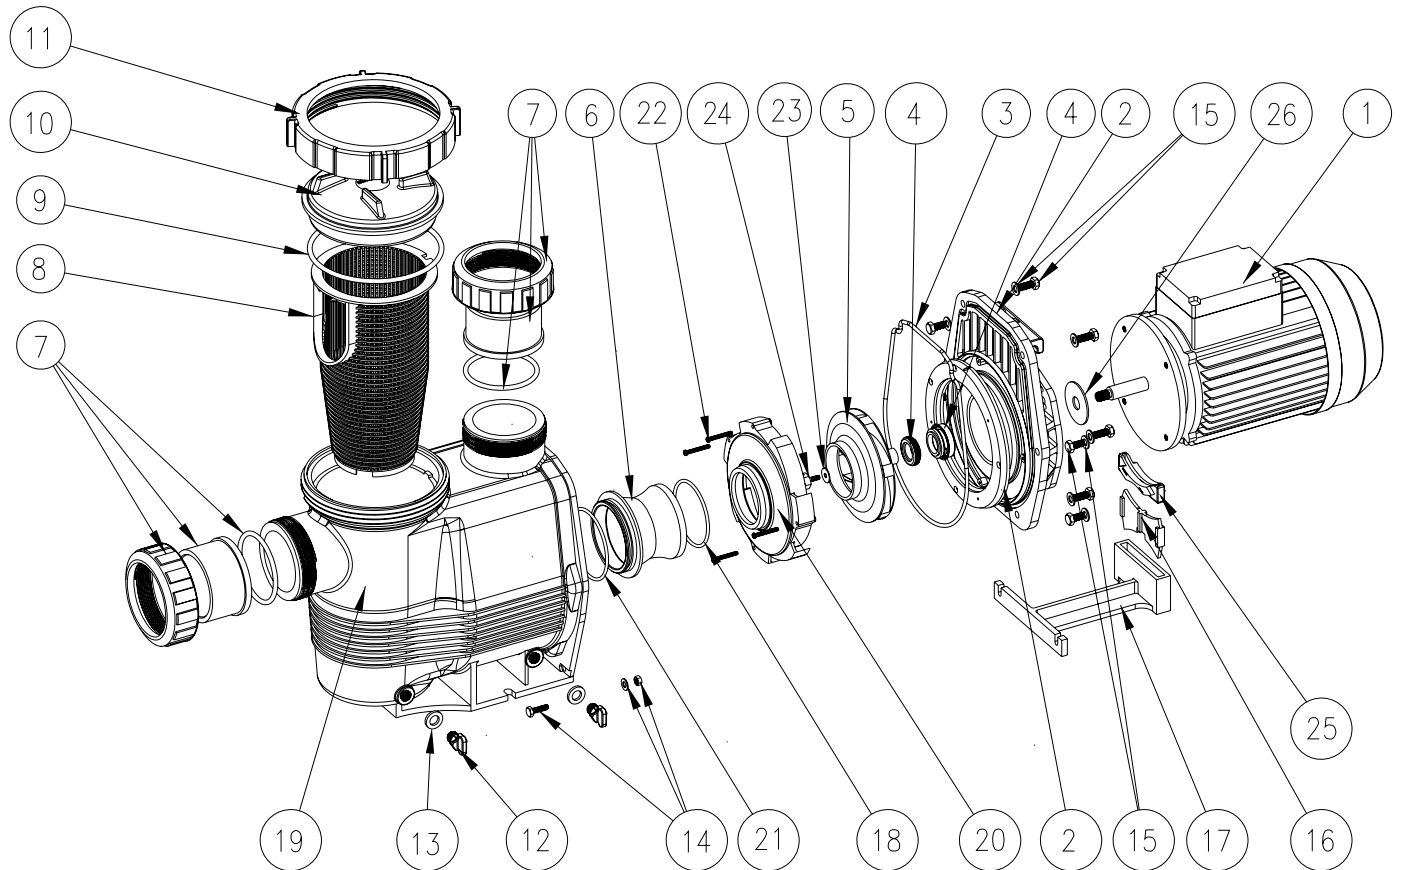

Hydrostorm Plus