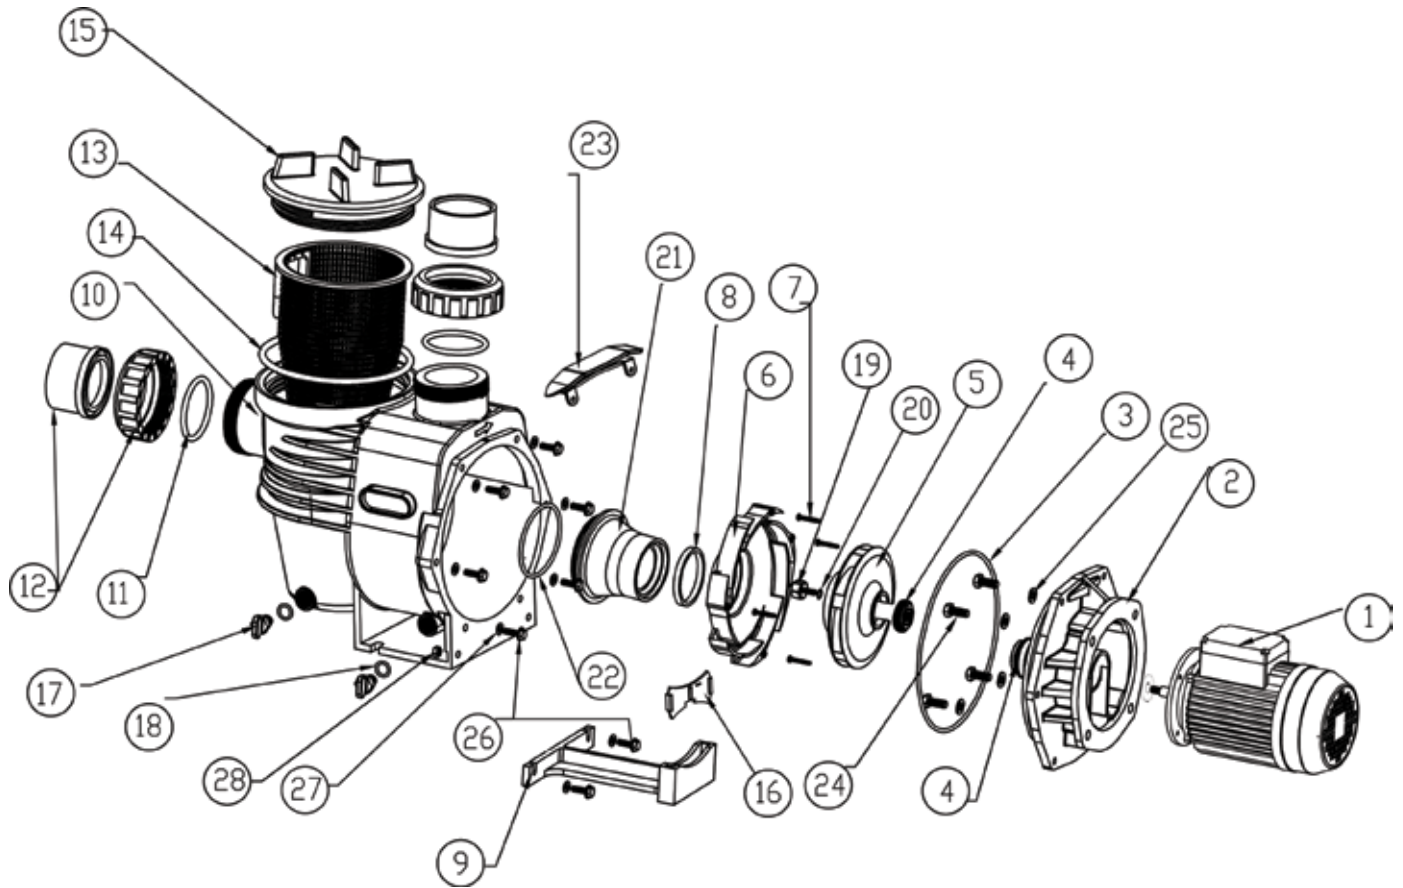

Hydrostorm