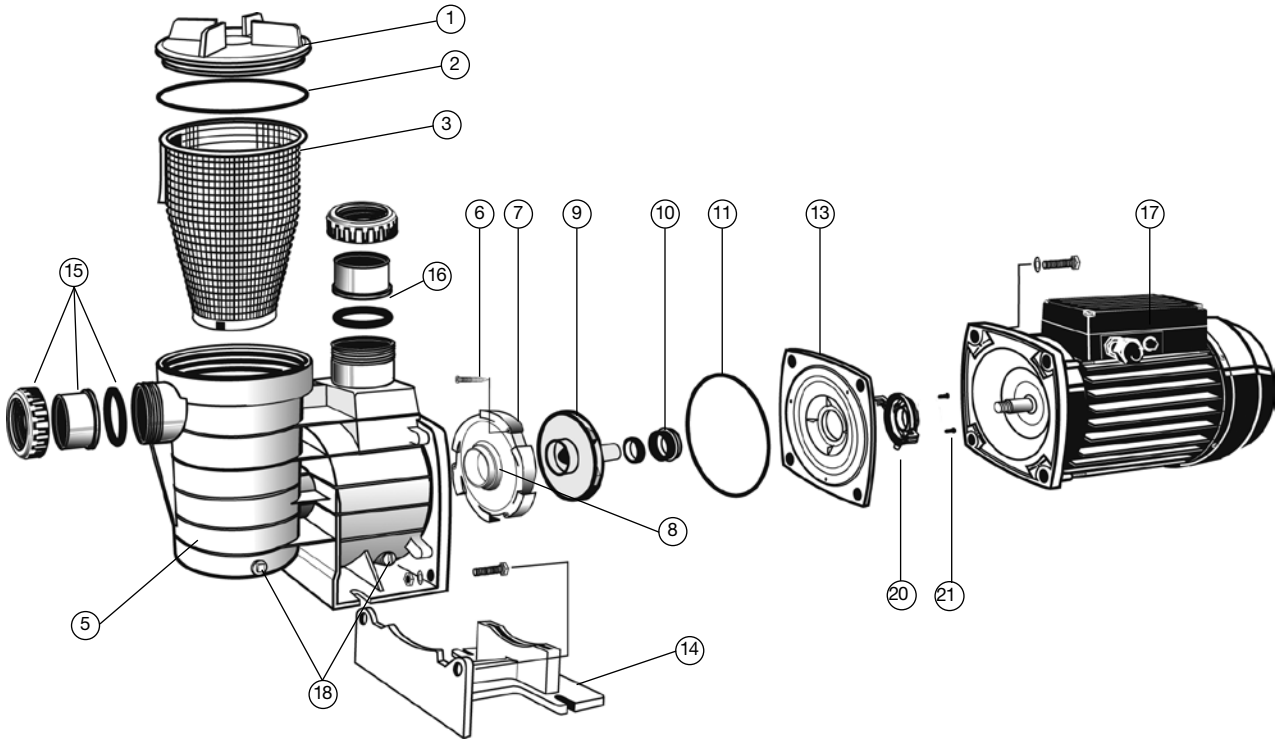

6350215	Adapter plate	13	€ 26.03
6340162	Mechanical seal (316 s/s)	10	€ 50.42
63401625	Mechanical seal (Silicon Carbide S/S Viton)	10	€ 128.13
634086	Lid Toolbar (suits all pumps)	n/s	€ 8.82
6340451	Capacitors for Supatuf 050	n/s	€ 46.67
6340452	Fans for Supatuf & 050	n/s	€ 7.96
6340444	Fan covers for Supatuf 050	n/s	€ 17.50
6340446	Capacitors for Supatuf 075, 100 & 125	n/s	€ 52.84
6340454	Fans for Supatuf 075, 100 & 125	n/s	€ 9.98
6340440	Fan covers for Supatuf 075, 100 & 125	n/s	€ 17.50
6340447	Capacitors for Supatuf 150, 200 & 250	n/s	€ 52.35
6340455	Fans for Supatuf 150, 200 & 250	n/s	€ 9.98
6340443	Fan covers for Supatuf 150, 200 & 250	n/s	€ 17.34