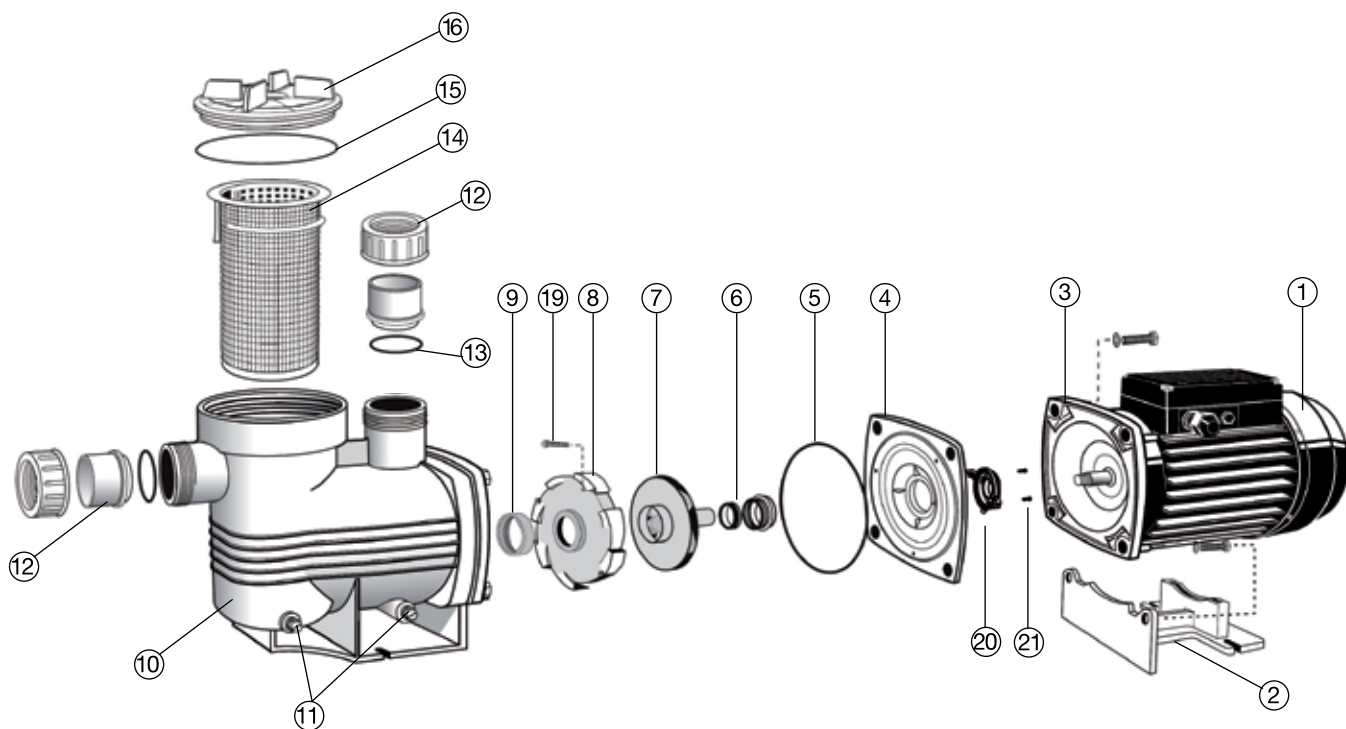

For pumps with push on fan covers:

634044	Fan cowling (100,125,150)	n/s	€ 17.34
63404411	Fan cowling (50,75)	n/s	€ 17.34
634045	Fan (100,125,150)	n/s	€ 9.38
63404502	Fan (50,75)	n/s	€ 9.38
634044701	Capacitor (100,125)	n/s	€ 66.54
63404472	Capacitor (150)	n/s	€ 66.46
634044601	Capacitor (50, 75)	n/s	€ 78.96